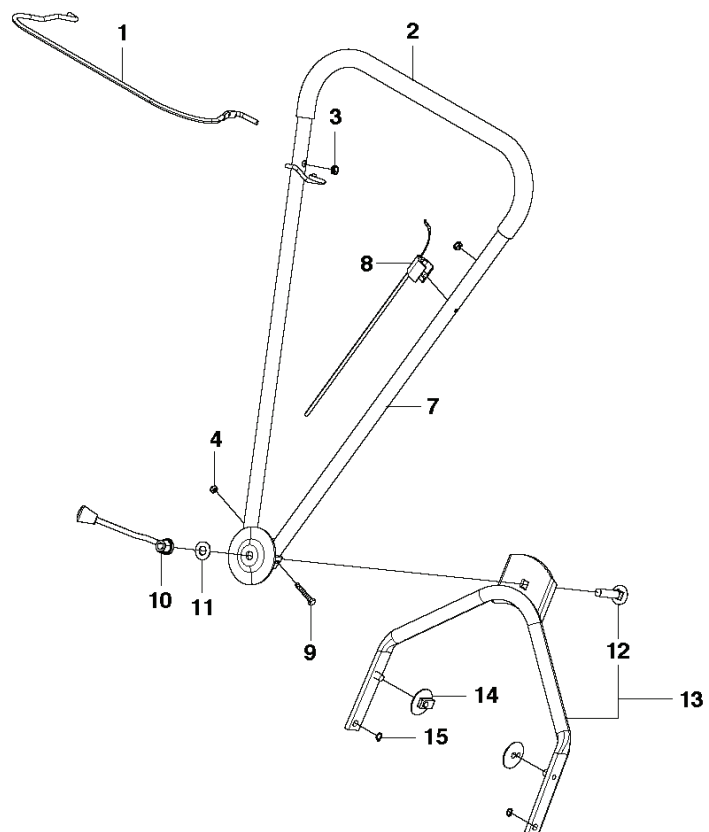

RESERVDELSKATALOG

: KLIPPO

Reservdelslista

RESERVDELSLISTA

C EXCELLENT H
ENGINE

REF.	ART. NR	ARTIKELBESKRIVNING	ANMÄRKNING	KIT
1	581662401	ENGINE COVER		1
2	575688001	ENGINE COVER		1 1
3	538242649	RUBBER CAP		2 1
4	525433101	SCREW		3 1
5	531207170	BRICKA		3 1
6	.	TBD	GCV135E A4-H4-SD	1
7	735216401	LÅSBRICKA		4
8	731231801	MUTTER (HEXAGON)		2
9	502882901	SCREW		1
10	502871902	KNIVFÄSTE		1
11	503259701	BLADE BUSHING		1
12	503259401	BRICKA		1
13	502881310	KNIV		1
14	502881701	MOWER BLADE		1
15	503332501	FJÄDER		1
16	504456401	SCREW EHHI		1
17	577705701	DEKAL		1
18	725246071	SKRUV EHHM		2

B EXCELLENT H
HANDLE

REF.	ART. NR	ARTIKELBESKRIVNING	ANMÄRKNING	KIT
1	502876201	BYGEL		1
2	576641901	HANDLE GRIP		1
3	503320901	BUSHING		2
4	732251601	HEXAGON LÅSMUTTER		1
7	502907502	HANDTAG KPL		1
8	503313402	KABEL		1
9	725237871	SKRUV EHHM		1
10	503298301	HÄVARM KPL		1
11	504457301	BRICKA		1
12	727654351	SKRUV RSQM		1 13
13	503284301	HANDTAG KPL		1
14	504464001	JUSTERINGSHJUL		2
15	735311200	SPÄRRING		2

A EXCELLENT H
DECK

REF.	ART. NR	ARTIKELBESKRIVNING	ANMÄRKNING	KIT
1	503275101	NAVKAPSEL		4
2	504458301	SPÄRRING		4
3	502882701	KULLAGER	6201-2RS/B9	4 5
4	502945101	DÄCK		4 5
5	503275401	HJUL KPL		4
6	504461801	DISTANSRING		4 5
7	503242901	KULLAGER	6201-2RS	4 5
8	504457601	BRICKA		4
9	503333001	FJÄDER		4
10	503277301	SKRAPA		2
11	731231801	MUTTER (HEXAGON)		4
12	735216401	LÅSBRICKA		4
13	503265801	HANDLE SUPPORT ASSY		1
14	504457001	SKRUV SLCSFM		4
15	503258001	Bakaxel Kpl		1
16	735311000	SPÄRRING		2
17	504464701	KNOPP		1
18	503249001	INDIKATOR PLATTA		1
19	503257601	FJÄDER		1
20	503247901	CHASSI		1
21	503249501	ROD ASSY		1
22	504463801	FÄSTE		2
23	502898101	HÖLJE		2
24	504457101	SKRUV ITXPANM		4
25	503269301	FRAMAXEL ASSY		1
26	504456501	SKRUV ITXPANT		2
27	503243001	WALL BRACKET		1
28	504457301	BRICKA		4
30	579733901	DEKAL		1
31	520290507	DEKAL		1