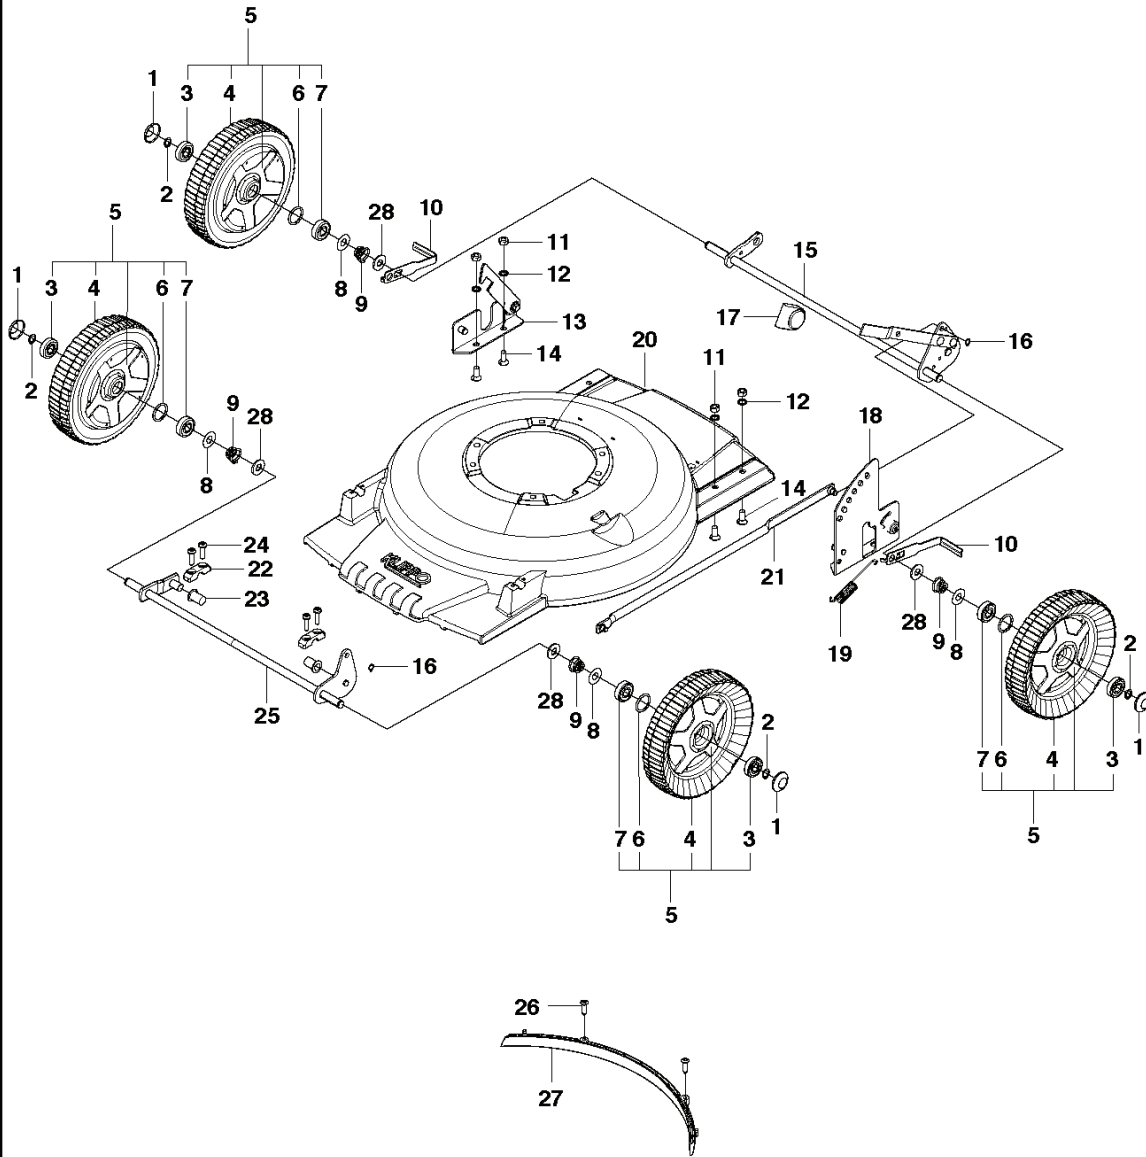

RESERVDELSKATALOG

: KLIPPO

Reservdelslista

RESERVDELSLISTA

C EXCELLENT H
ENGINE

REF.	ART. NR	ARTIKELBESKRIVNING	ANMÄRKNING	KIT
1	581662401	ENGINE COVER		1
2	575688001	ENGINE COVER		1 1
3	538242649	RUBBER CAP		2 1
4	525433101	SCREW		3 1
5	531207170	BRICKA		3 1
6	.	TBD	GCV135E A4-H4-SD	1
7	735216401	LÅSBRICKA		4
8	731231801	MUTTER (HEXAGON)		2
9	502882901	SCREW		1
10	502871902	KNIVFÄSTE		1
11	503259701	BLADE BUSHING		1
12	503259401	BRICKA		1
13	502881310	KNIV		1
14	502881701	MOWER BLADE		1
15	503332501	FJÄDER		1
16	504456401	SCREW EHHI		1
17	577705701	DEKAL		1
18	725246071	SKRUV EHHM		2

B EXCELLENT H
HANDLE

REF.	ART. NR	ARTIKELBESKRIVNING	ANMÄRKNING	KIT
1	502876201	BYGEL		1
2	576641901	HANDLE GRIP		1
3	503320901	BUSHING		2
4	732251601	HEXAGON LÅSMUTTER		1
7	502907502	HANDTAG KPL		1
8	503313402	KABEL		1
9	725237871	SKRUV EHHM		1
10	503298301	HÄVARM KPL		1
11	504457301	BRICKA		1
12	727654351	SKRUV RSQM		1 13
13	503284301	HANDTAG KPL		1
14	504464001	JUSTERINGSHJUL		2
15	735311200	SPÄRRING		2

A EXCELLENT H
DECK

REF.	ART. NR	ARTIKELBESKRIVNING	ANMÄRKNING	KIT
1	503275101	NAVKAPSEL		4
2	504458301	SPÄRRING		4
3	502882701	KULLAGER	6201-2RS/B9	4 5
4	502945101	DÄCK		4 5
5	503275401	HJUL KPL		4
6	504461801	DISTANSRING		4 5
7	503242901	KULLAGER	6201-2RS	4 5
8	504457601	BRICKA		4
9	503333001	FJÄDER		4
10	503277301	SKRAPA		2
11	731231801	MUTTER (HEXAGON)		4
12	735216401	LÅSBRICKA		4
13	503265801	HANDLE SUPPORT ASSY		1
14	504457001	SKRUV SLCSFM		4
15	503258001	Bakaxel Kpl		1
16	735311000	SPÄRRING		2
17	504464701	KNOPP		1
18	503249001	INDIKATOR PLATTA		1
19	503257601	FJÄDER		1
20	503247901	CHASSI		1
21	503249501	ROD ASSY		1
22	504463801	FÄSTE		2
23	502898101	HÖLJE		2
24	504457101	SKRUV ITXPANM		4
25	503269301	FRAMAXEL ASSY		1
26	504456501	SKRUV ITXPANT		2
27	503243001	WALL BRACKET		1
28	504457301	BRICKA		4
30	579733901	DEKAL		1
31	520290507	DEKAL		1